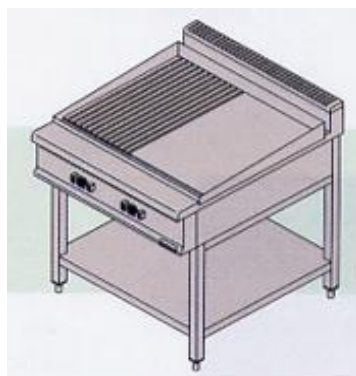

**PLINSKI ROŠTILJ NA STALKU
RAVNA PLOČA OGPG 8090 PS**

Proizvođač: OZTI
Tip: OGPG 8090 PS
Dim: 800x900x850 mm
Snaga: 18 Kw