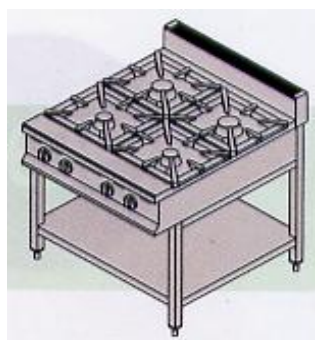

**PLINSKI ŠTEDNJAK 4 ZONE BEZ
PEĆNICE OKG 8090 PS**

Proizvođač: OZTI
Tip: OKG 8090
Dim: 800x900x850 mm
Snaga plina: 4x4 = 16 kW za LPG (30 mbar)
4+5+2x6,5 = 22 kW za prirodni
plin