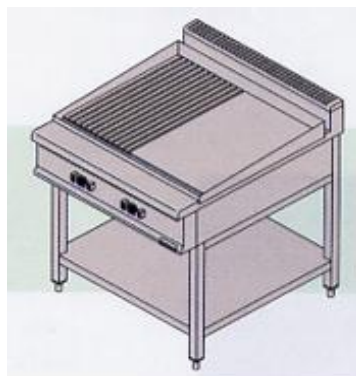

Tip: OKTGI 250
Dim: 1000x900x900 mm
Kapacitet: 250 lit
Snaga: 33 Kw

Cijena kn 32.091,15

1815

**PLINSKI ROŠTILJ NA STALKU 1/2
RAVNA 1/2 REBRASTO OGPG 8090
1/2N**

Proizvođač: OZTI
Tip: OGPG 8090 1/2 N
Dim: 800x900x850 mm
Snaga: 15 Kw