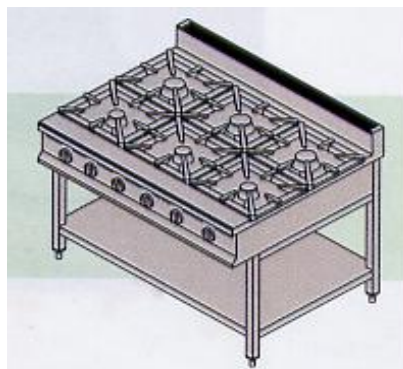

**PLINSKI ŠTEDNJAK 6 ZONA BEZ
PEĆNICE OKG 12090 PS**

Proizvođač: Öztiryakiler
Tip: OKG 12090 PS
Dim: 1200x900x850 mm
Snaga plina: 6x6,5 = 39 kW