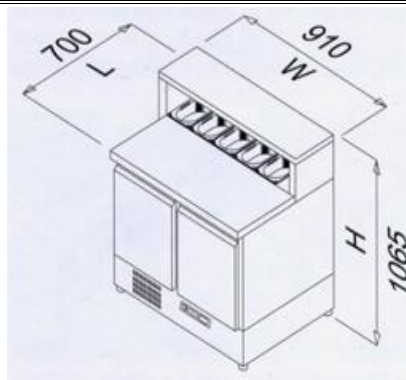

**Cijena kn** 21.132,92

2309

**HLADENI PULT ZA SALATU DRVO  
OSBER 16894**

Proizvođač: OZTI  
Tip: OSBER 16894  
Dim: 1580x725/1090x900/1460 mm  
Radna temp: +2/+7°C  
El. Priključak: 0,23 kW; 220V  
- bez GN posuda  
- mahagonij boja

**Cijena kn** 12.156,61

2661

**RASHLADNI PULT ZA SALATE STM  
270 NTV**

Proizvođač: OZTI  
Tip: STM 270 NTV  
- sa mramornom pločom  
Dim: 910x700x840/1065 mm  
Kapac: 211 lit.  
Temp: +2/+5°C  
El. Priključak: 220V; 0,30 Kw

**Cijena kn** 10.903,16

2310

**SALAT BAR SA POKRETNIM  
POKLOPCEM I POLICOM OSBAR  
15070**

Proizvođač: ÖZTIRYAKILER  
Tip: OSBAR 15070  
Dim: 1570x720x880/1500 mm  
El. priključak: 0,25 kW; 220V  
Temp hlađenja: +2/+7°C  
Izvedba: sa pokretnim poklopcem i rashladom  
- bez GN posuda  
- mahagonij boja